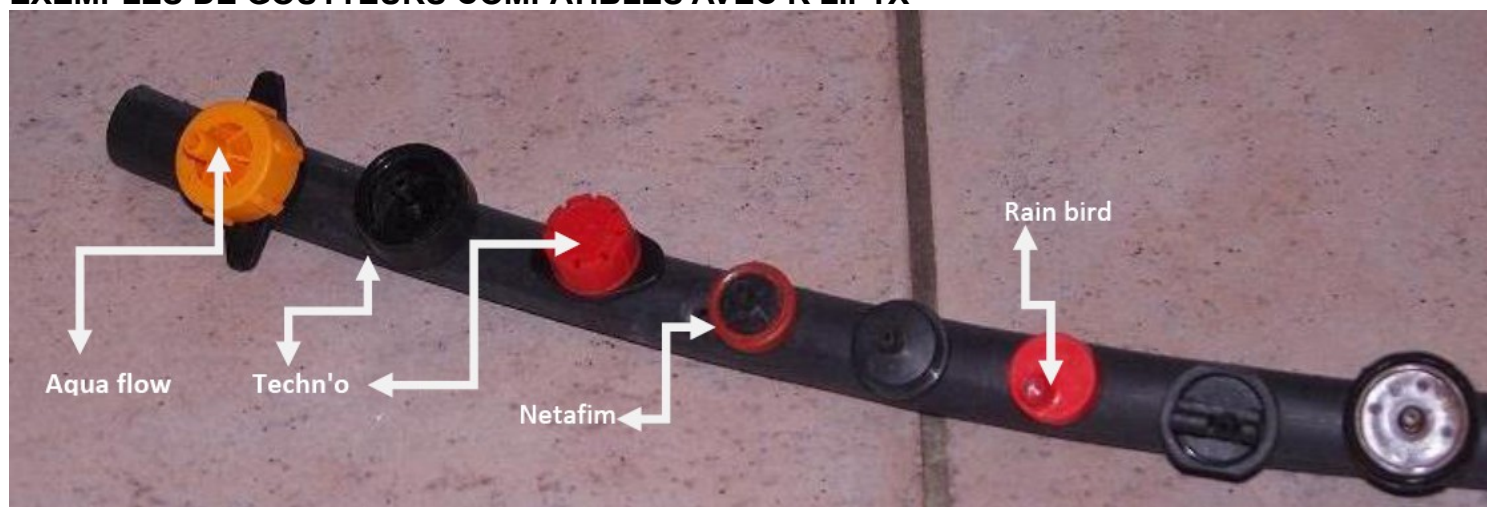

EXEMPLES DE GOUTTEURS COMPATIBLES AVEC K'LIPTX

INFORMATIONS COMPLEMENTAIRES :

Type d'emballage primaire : Boite Cartonnée

Poids : 170 Gr

Site Web: <http://www.kliptx.fr/>